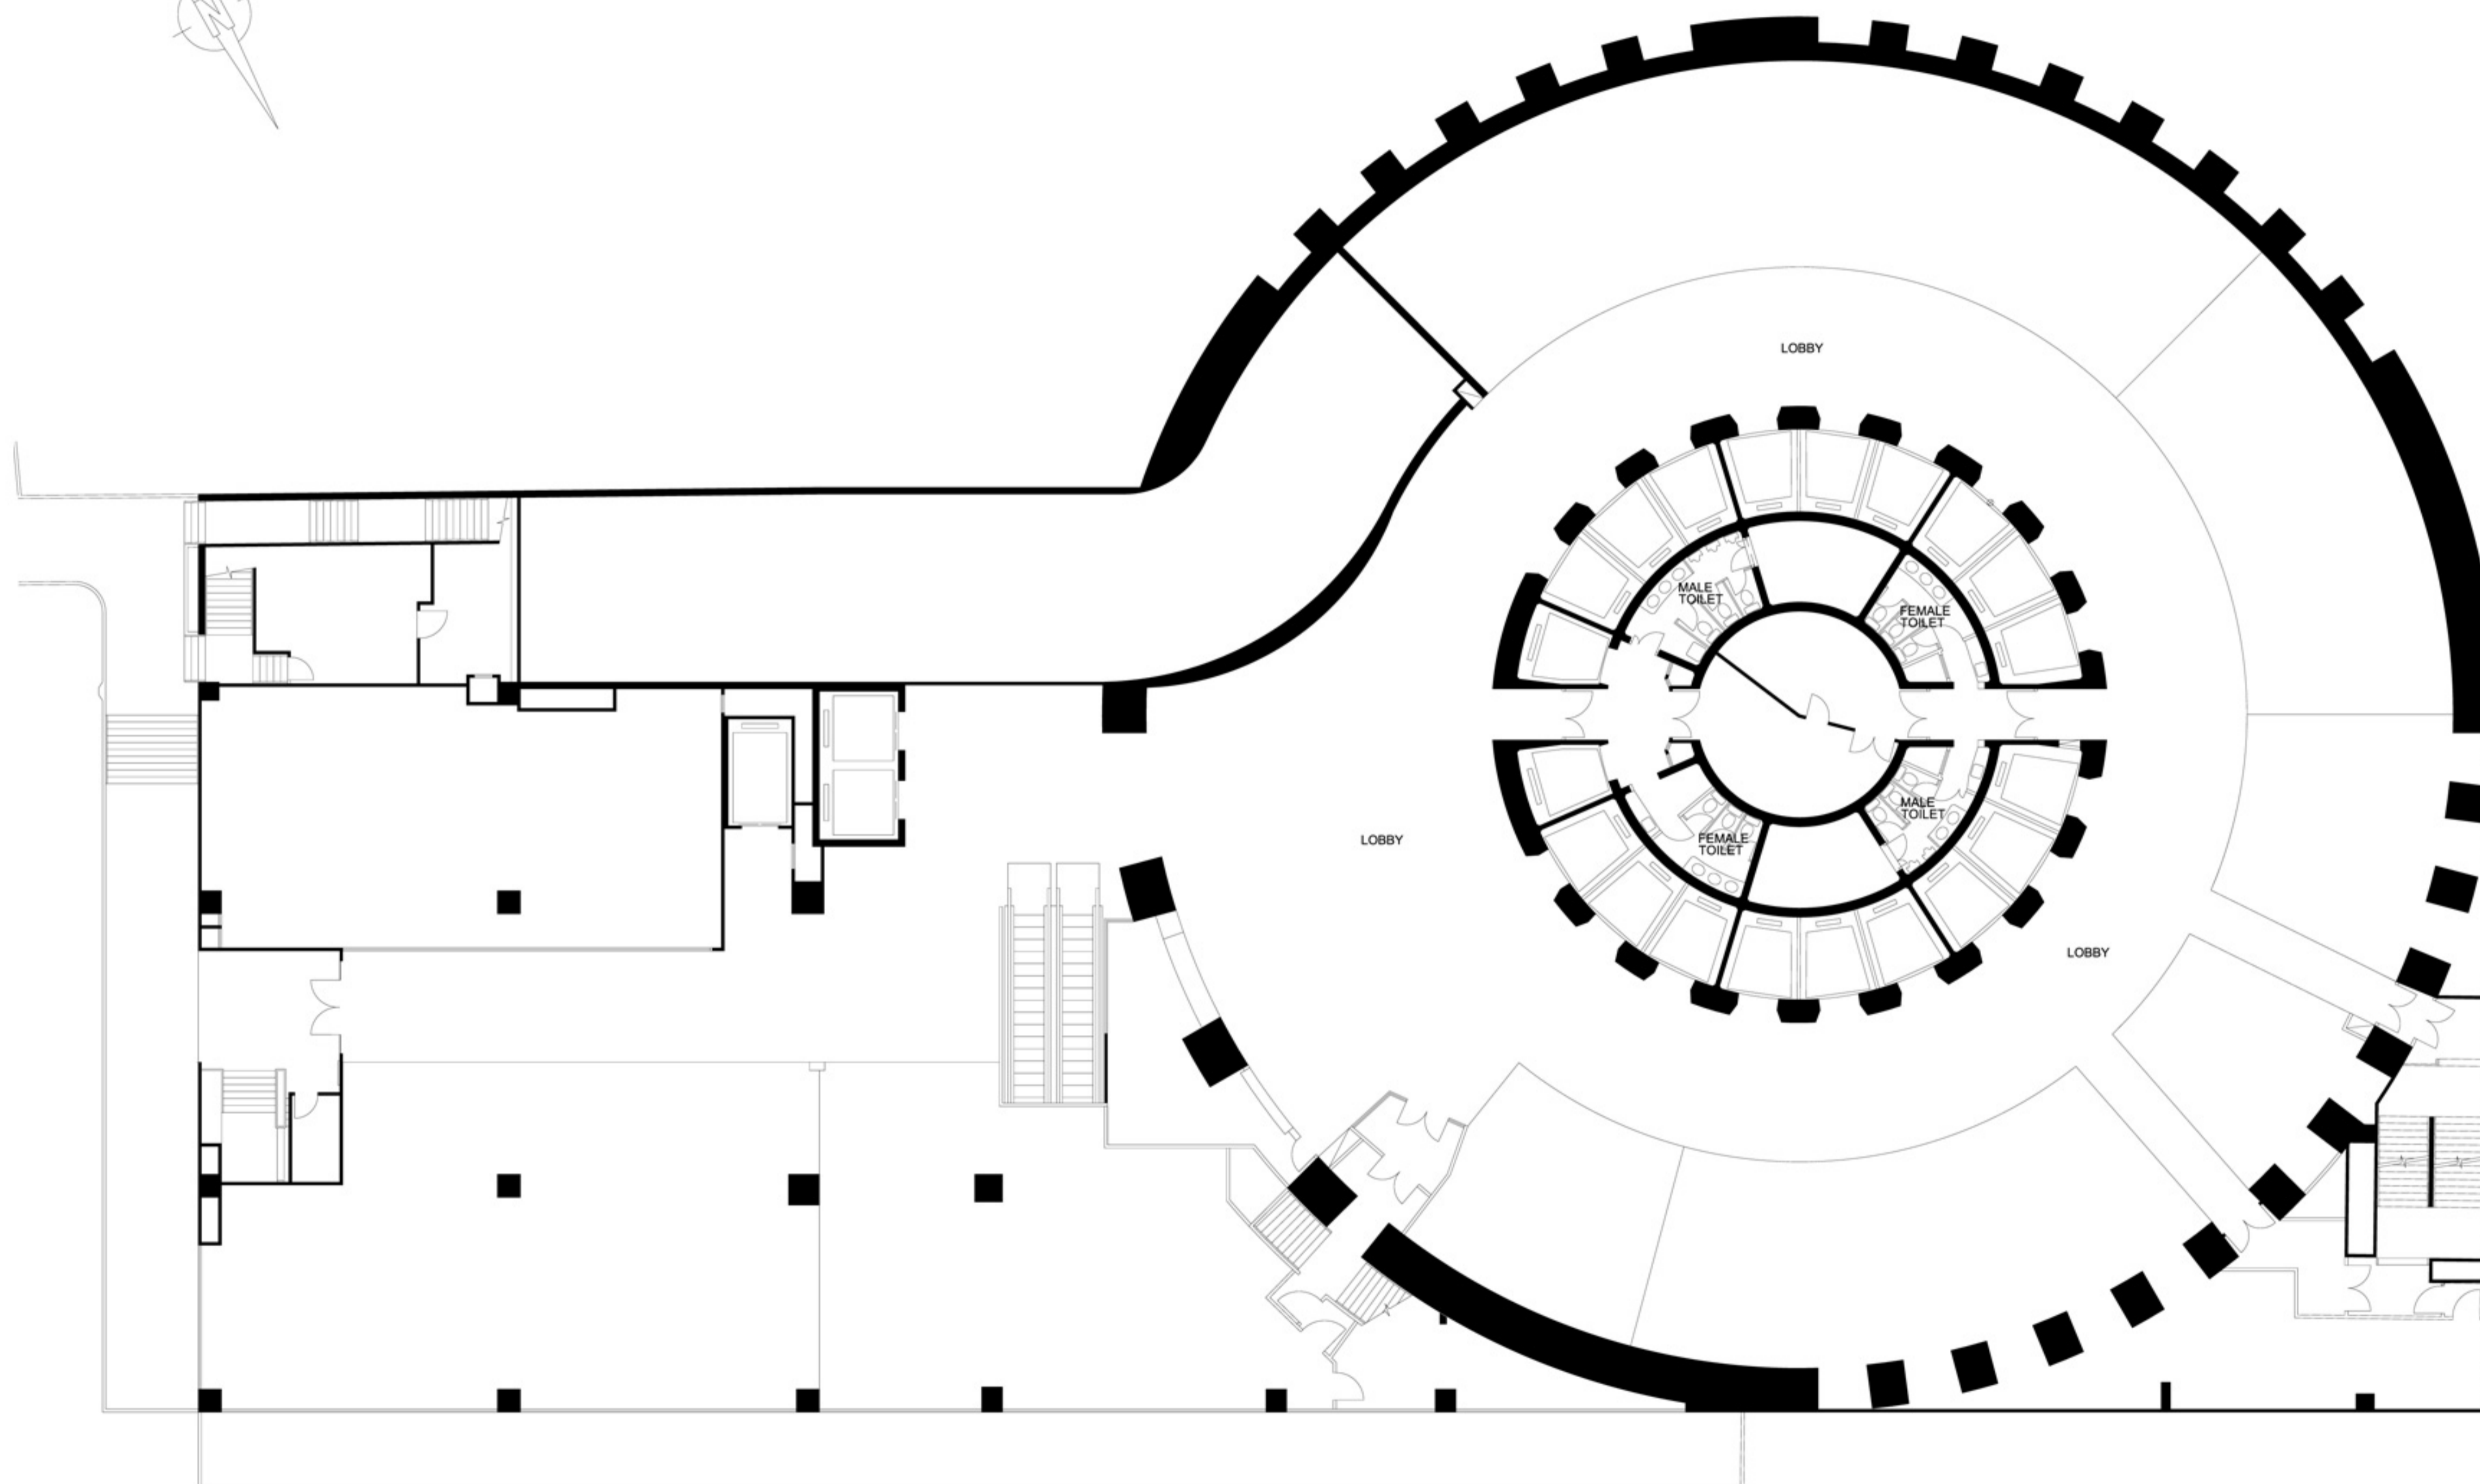

# 合和中心

香港灣仔皇后大道東183號

零售

## 3 RD FLOOR PLAN

HOPEWELL CENTRE  
(FOR REFERENCE ONLY)