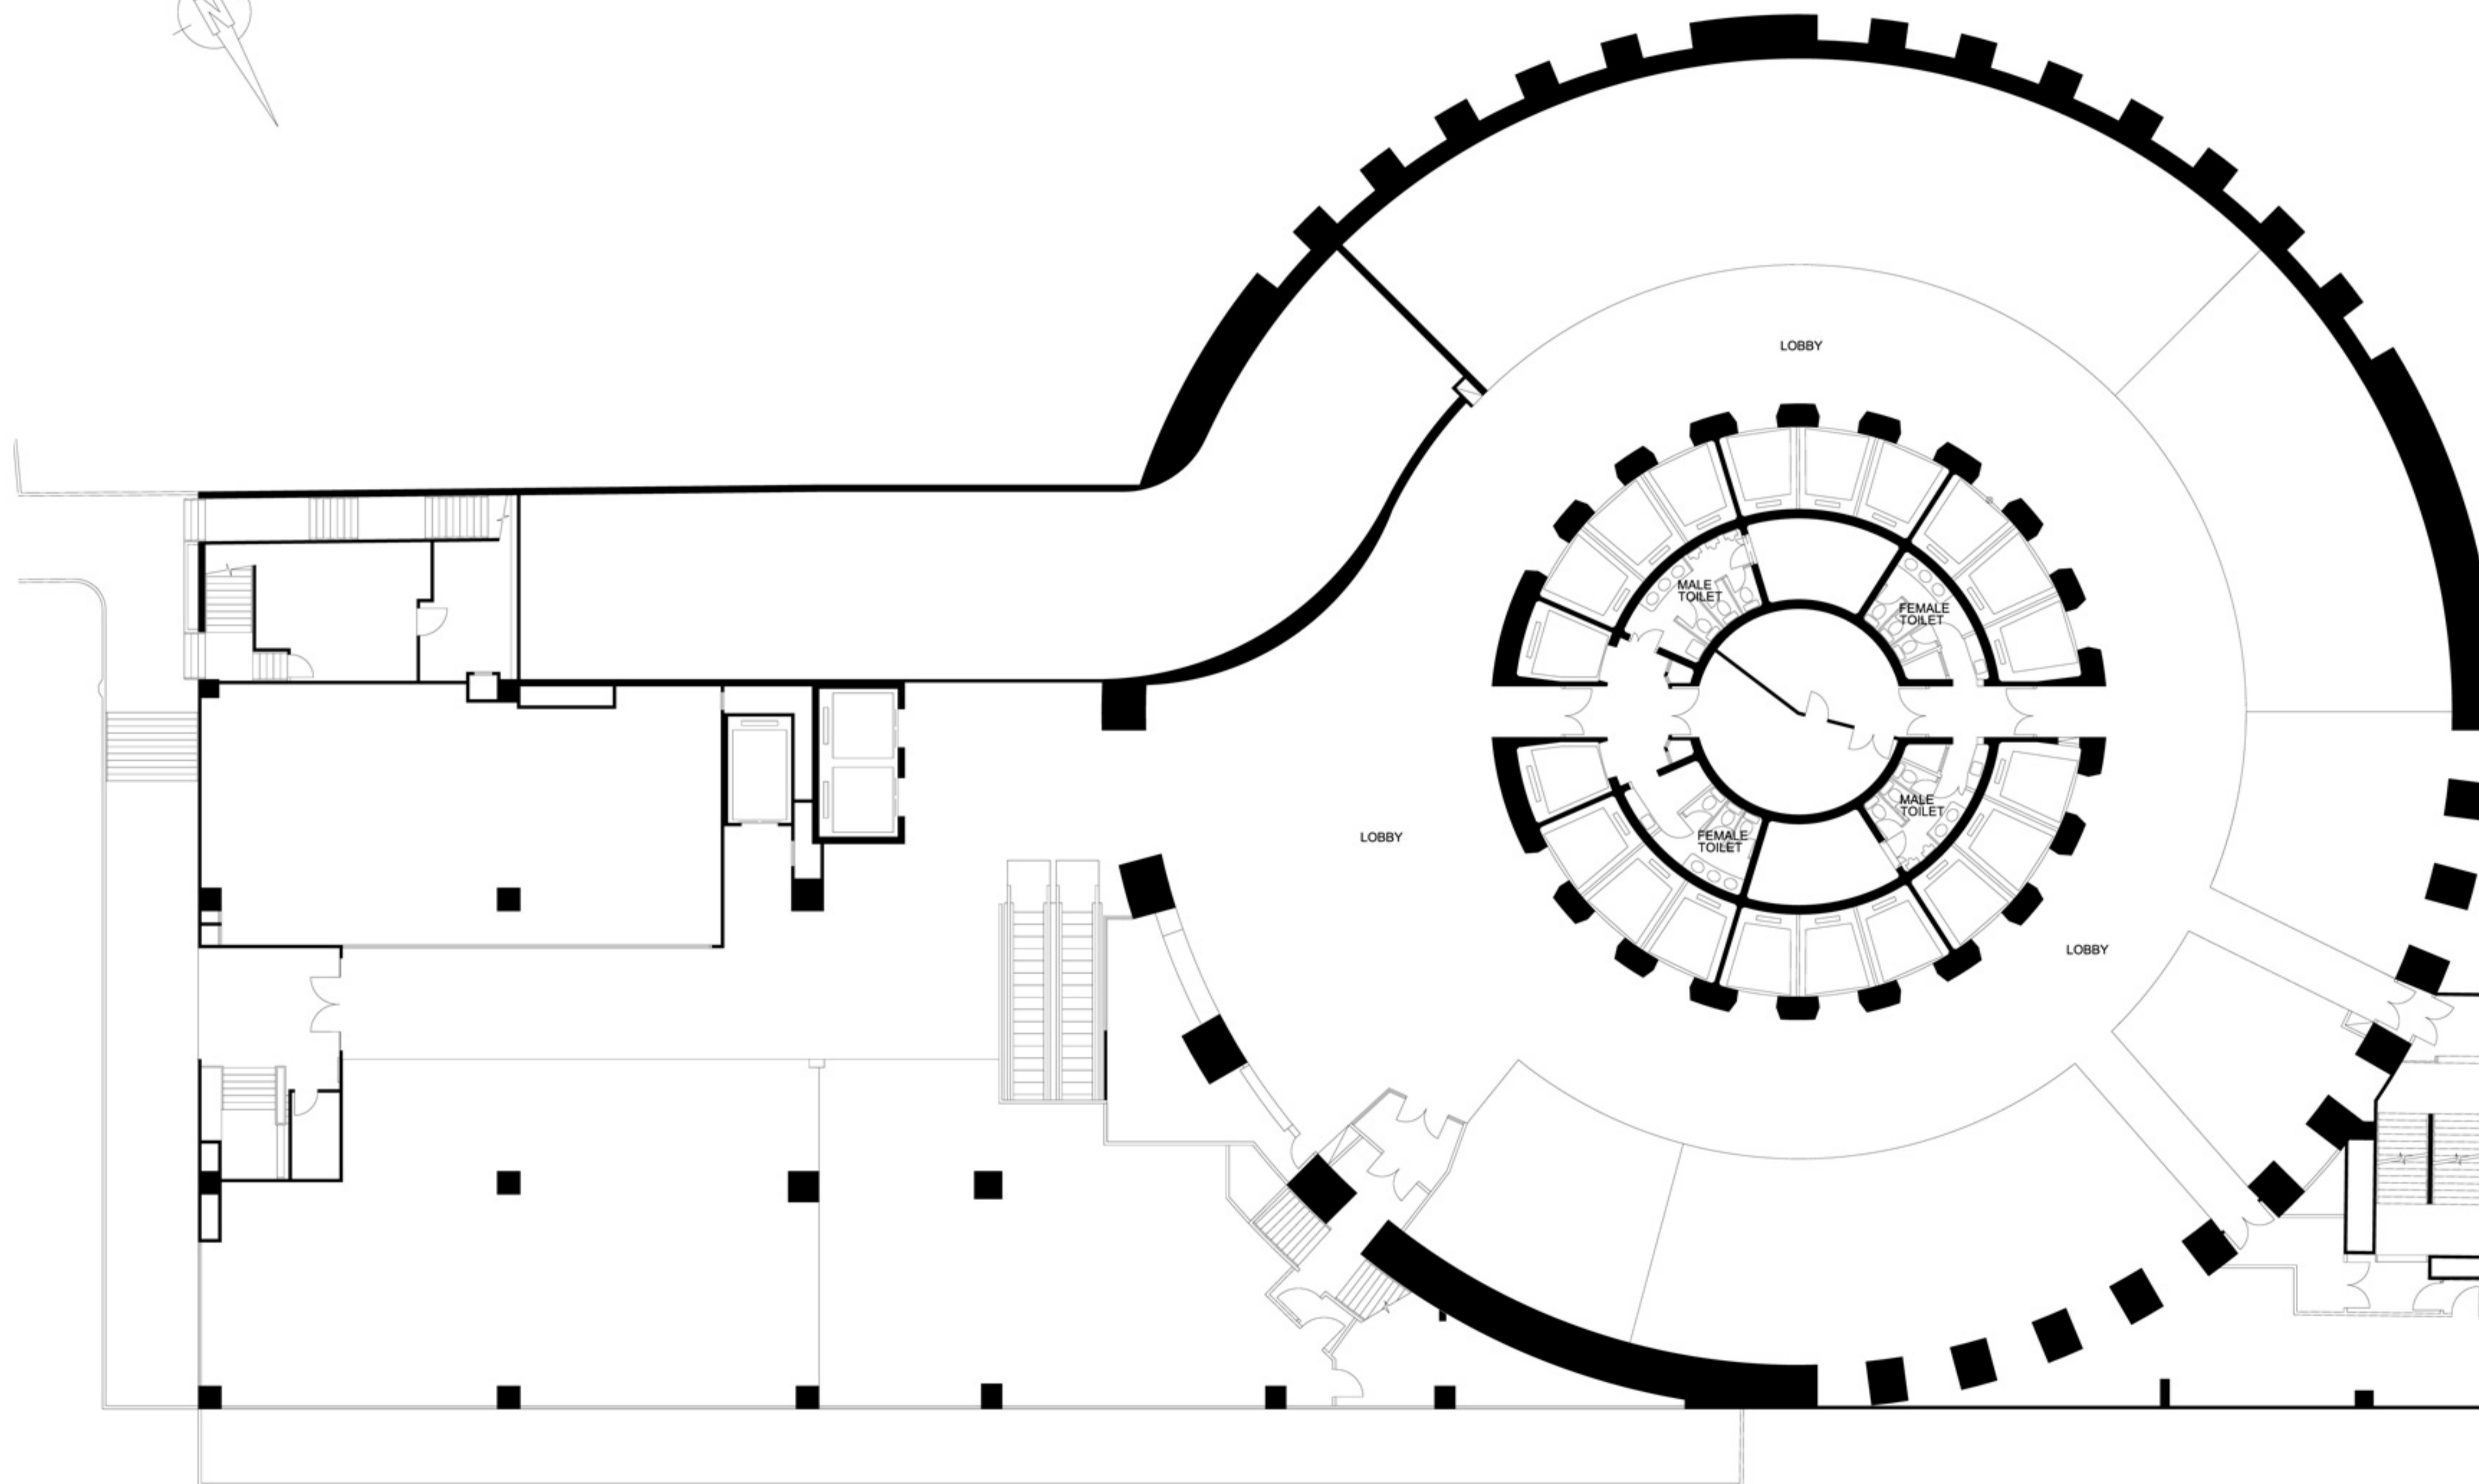

合和中心

香港灣仔皇后大道東183號

零售

3 RD FLOOR PLAN

HOPEWELL CENTRE
(FOR REFERENCE ONLY)